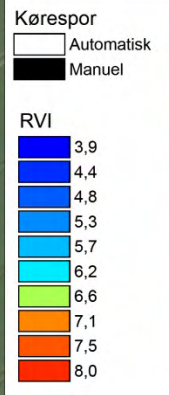

Tor_RVI_21_5_2013 af Kg_NOpt		
174 til 566	(4092)	
142 til 174	(1183)	
-214 til 142	(14017)	

Tor_spor_21_5_2013 af Sporbeh		
Auto	(1882)	
ikke med	(1431)	
Manuelt	(1170)	

- RVI måling
- ▲ Kørespor

Kunstig forager
24 meter

Mer_RVI_24_5_2013 af RVI

- 8 til 11 (1354)
- 7 til 8 (9329)
- 6 til 7 (14525)
- 4 til 6 (3632)
- 2 til 4 (300)

Haj_RVI_21_5_2013 af RVI

- 8 til 10 (376)
- 6 til 8 (6777)
- 4 til 6 (1974)
- 2 til 4 (102)