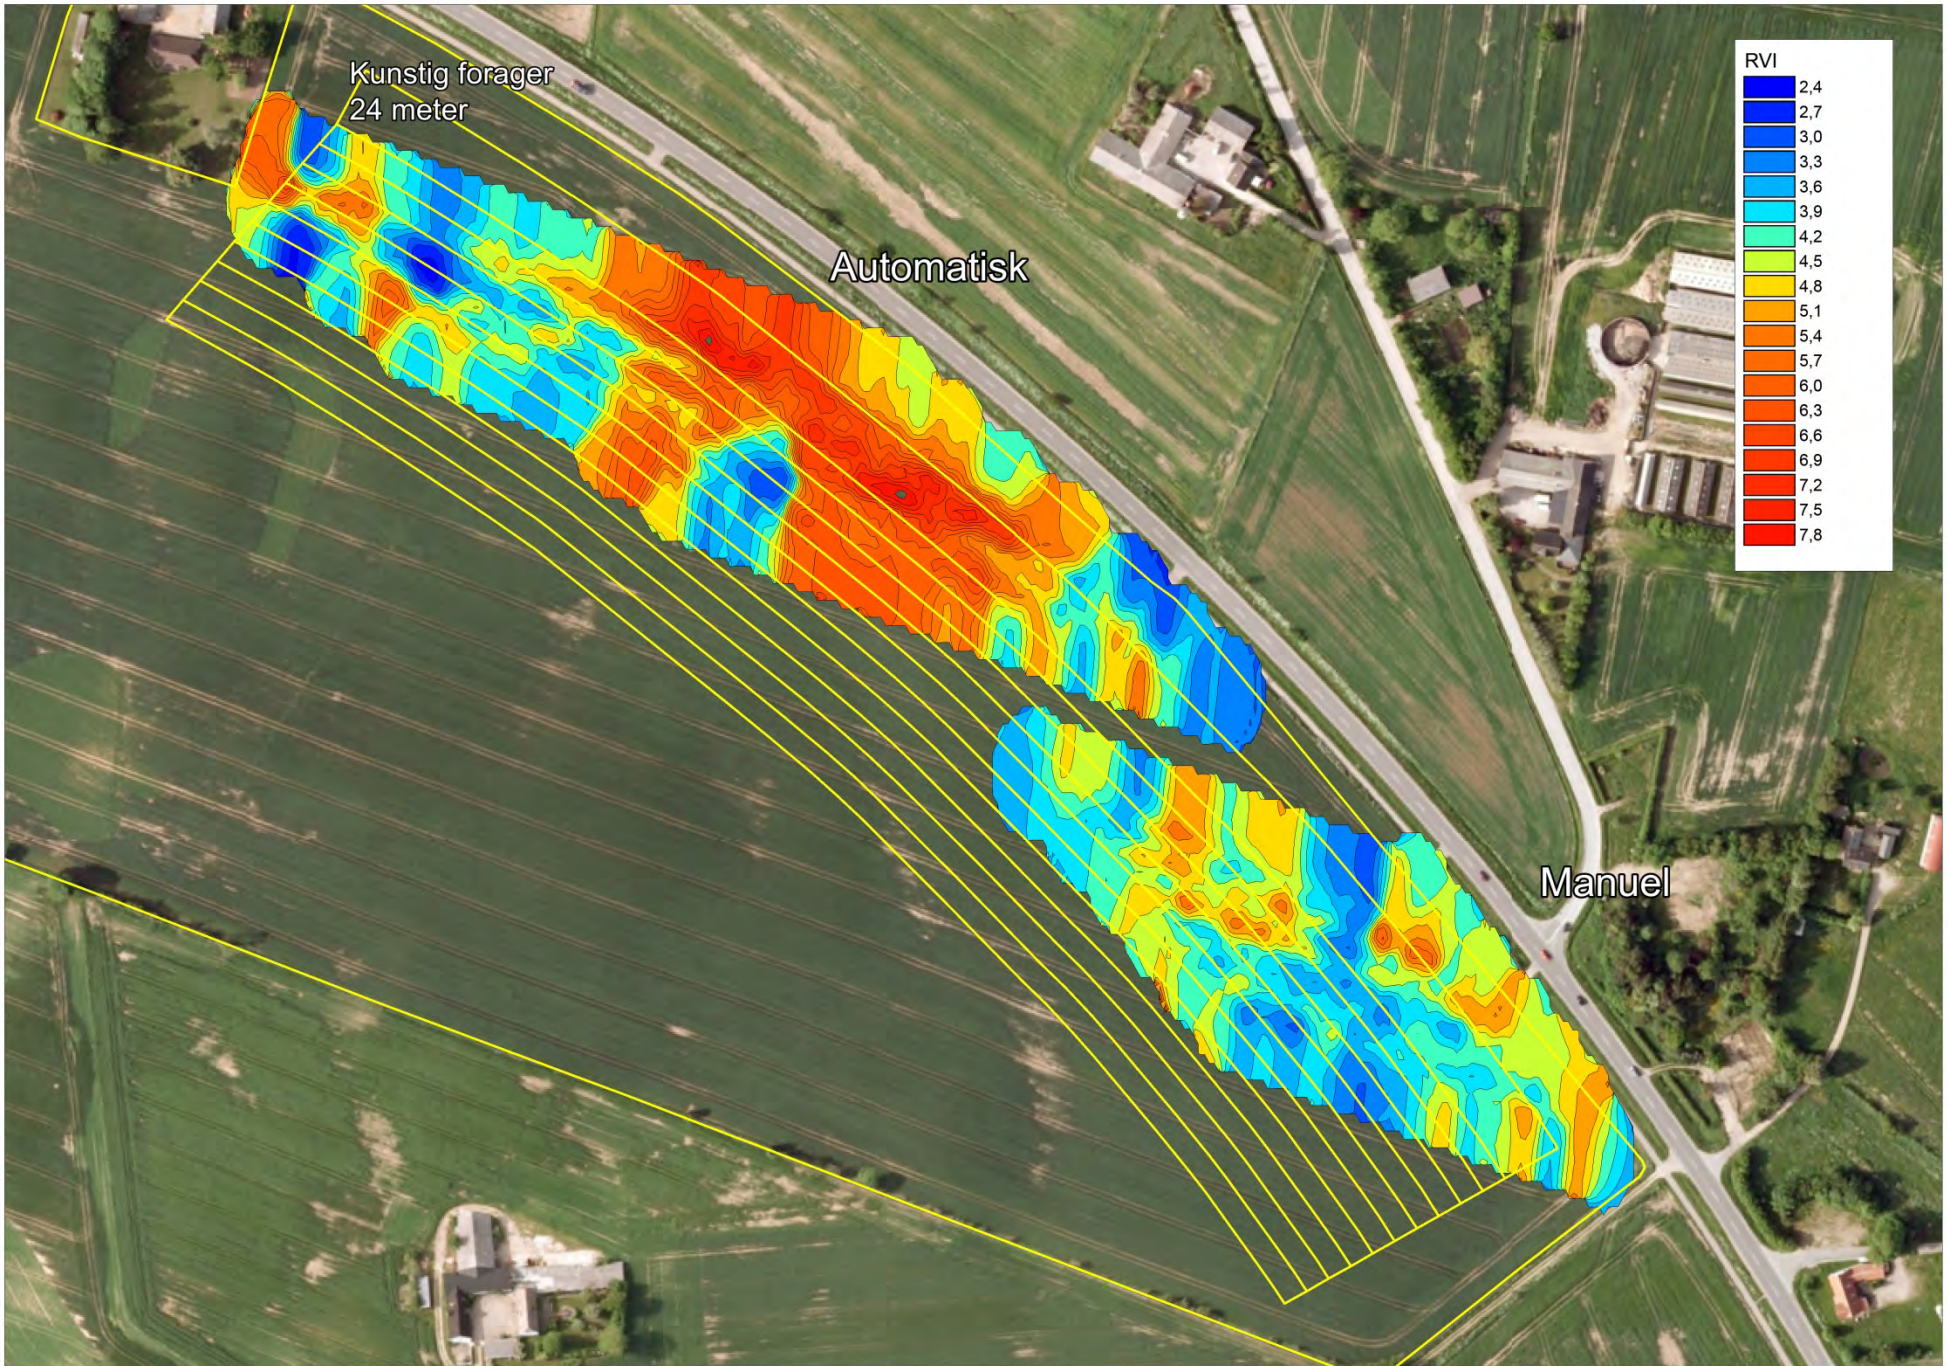

Tor_RVI_21_5_2013 af Kg_NOpt		
174 til 566	(4092)	
142 til 174	(1183)	
-214 til 142	(14017)	

Tor_spor_21_5_2013 af Sporbeh		
Auto	(1882)	
ikke med	(1431)	
Manuelt	(1170)	

- RVI måling
- ▲ Kørespor

Kunstig forager
24 meter