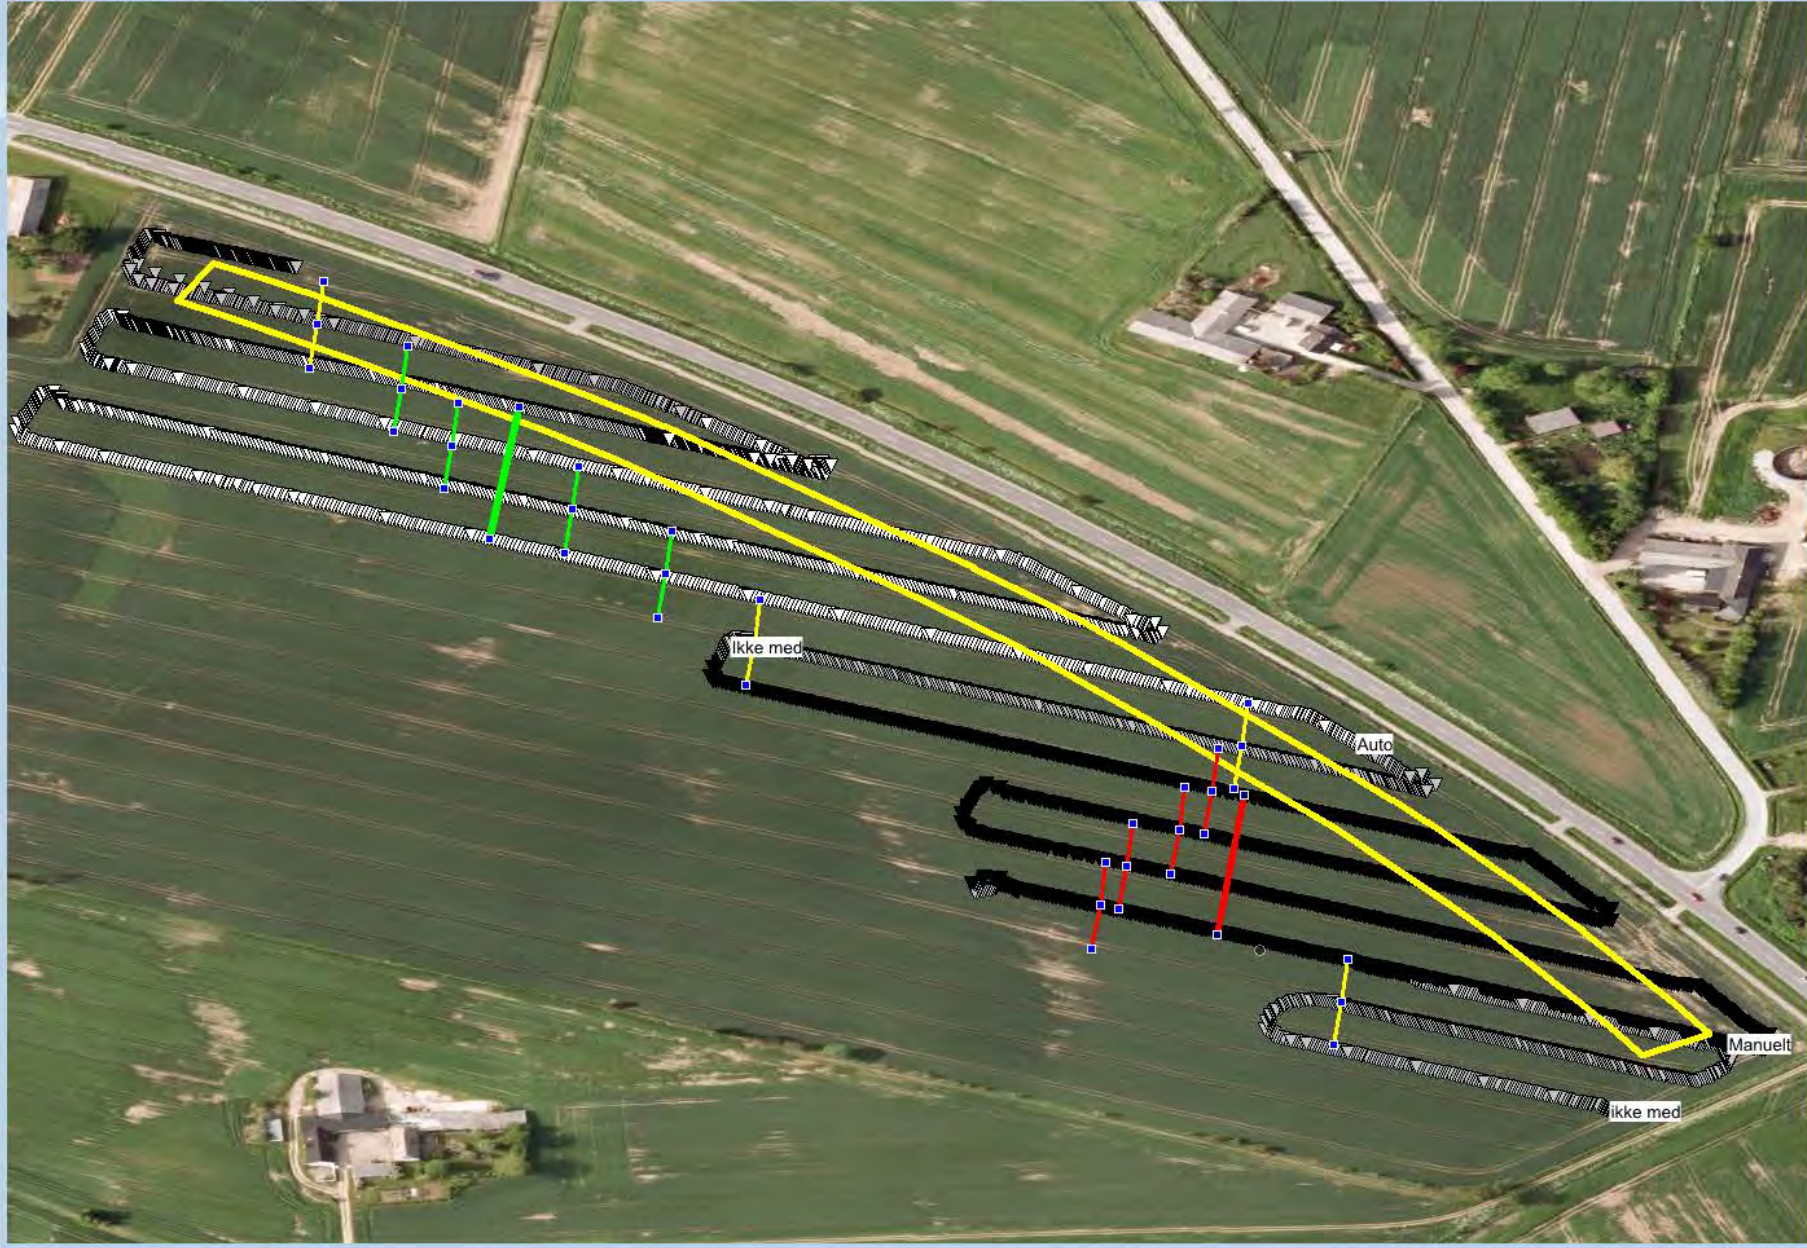

Tor_RVI_21_5_2013 af Kg_NOpt		
174 til 566	(4092)	
142 til 174	(1183)	
-214 til 142	(14017)	

Tor_spor_21_5_2013 af Sporbeh		
Auto	(1882)	
ikke med	(1431)	
Manuelt	(1170)	

- RVI måling
- ▲ Kørespor

Kunstig forager
24 meter

Mer_RVI_24_5_2013 af RVI

- 8 til 11 (1354)
- 7 til 8 (9329)
- 6 til 7 (14525)
- 4 til 6 (3632)
- 2 til 4 (300)

Haj_RVI_21_5_2013 af RVI

- 8 til 10 (376)
- 6 til 8 (6777)
- 4 til 6 (1974)
- 2 til 4 (102)