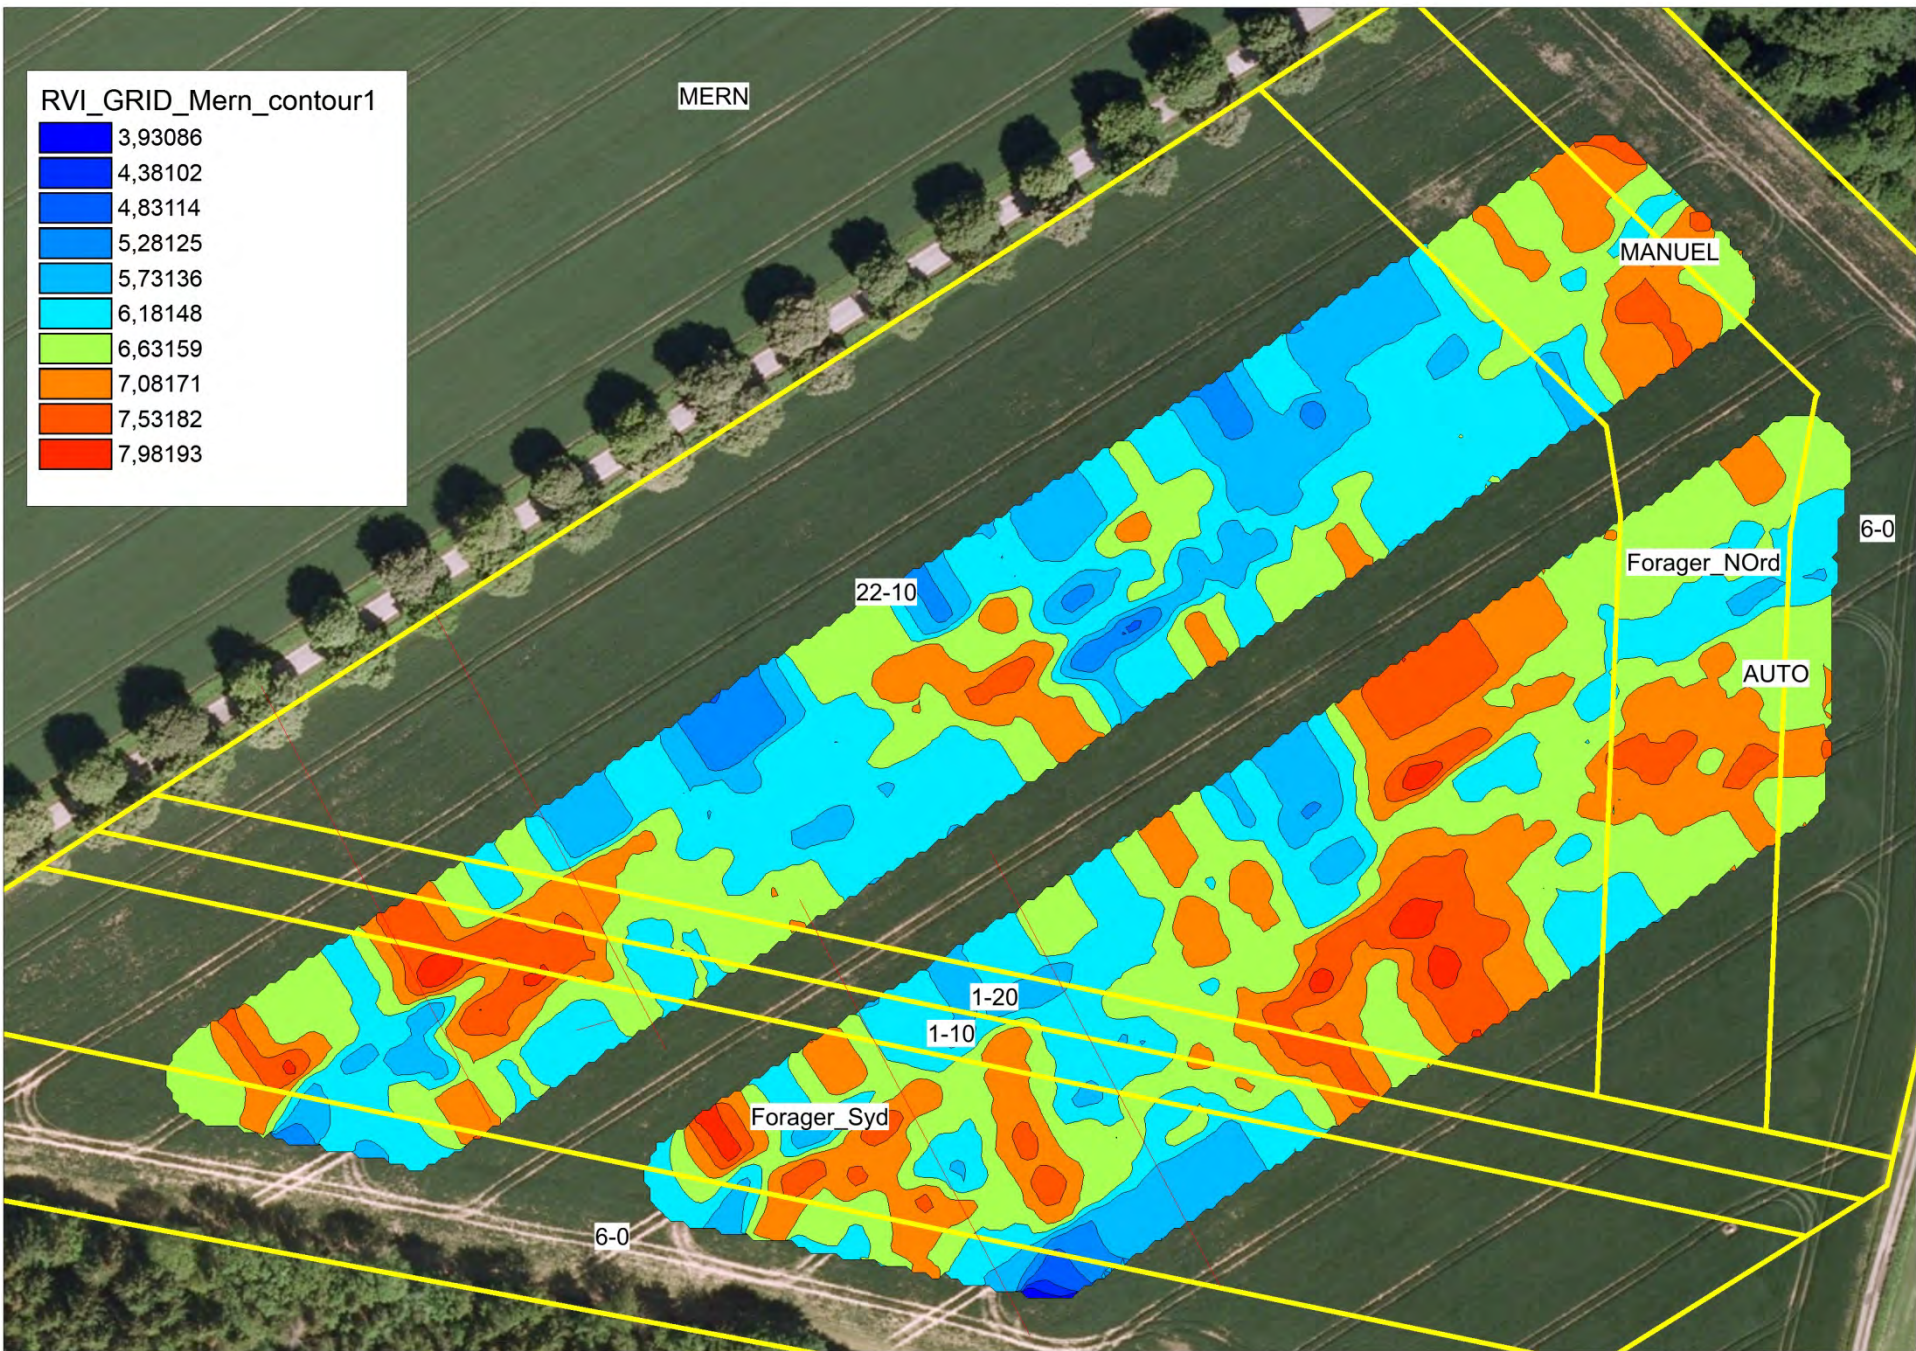

Tor_RVI_21_5_2013 af Kg_NOpt		
174 til 566	(4092)	
142 til 174	(1183)	
-214 til 142	(14017)	

Tor_spor_21_5_2013 af Sporbeh		
Auto	(1882)	
ikke med	(1431)	
Manuelt	(1170)	

- RVI måling
- ▲ Kørespor

Kunstig forager
24 meter

Mer_RVI_24_5_2013 af RVI

- 8 til 11 (1354)
- 7 til 8 (9329)
- 6 til 7 (14525)
- 4 til 6 (3632)
- 2 til 4 (300)

Haj_RVI_21_5_2013 af RVI

- 8 til 10 (376)
- 6 til 8 (6777)
- 4 til 6 (1974)
- 2 til 4 (102)