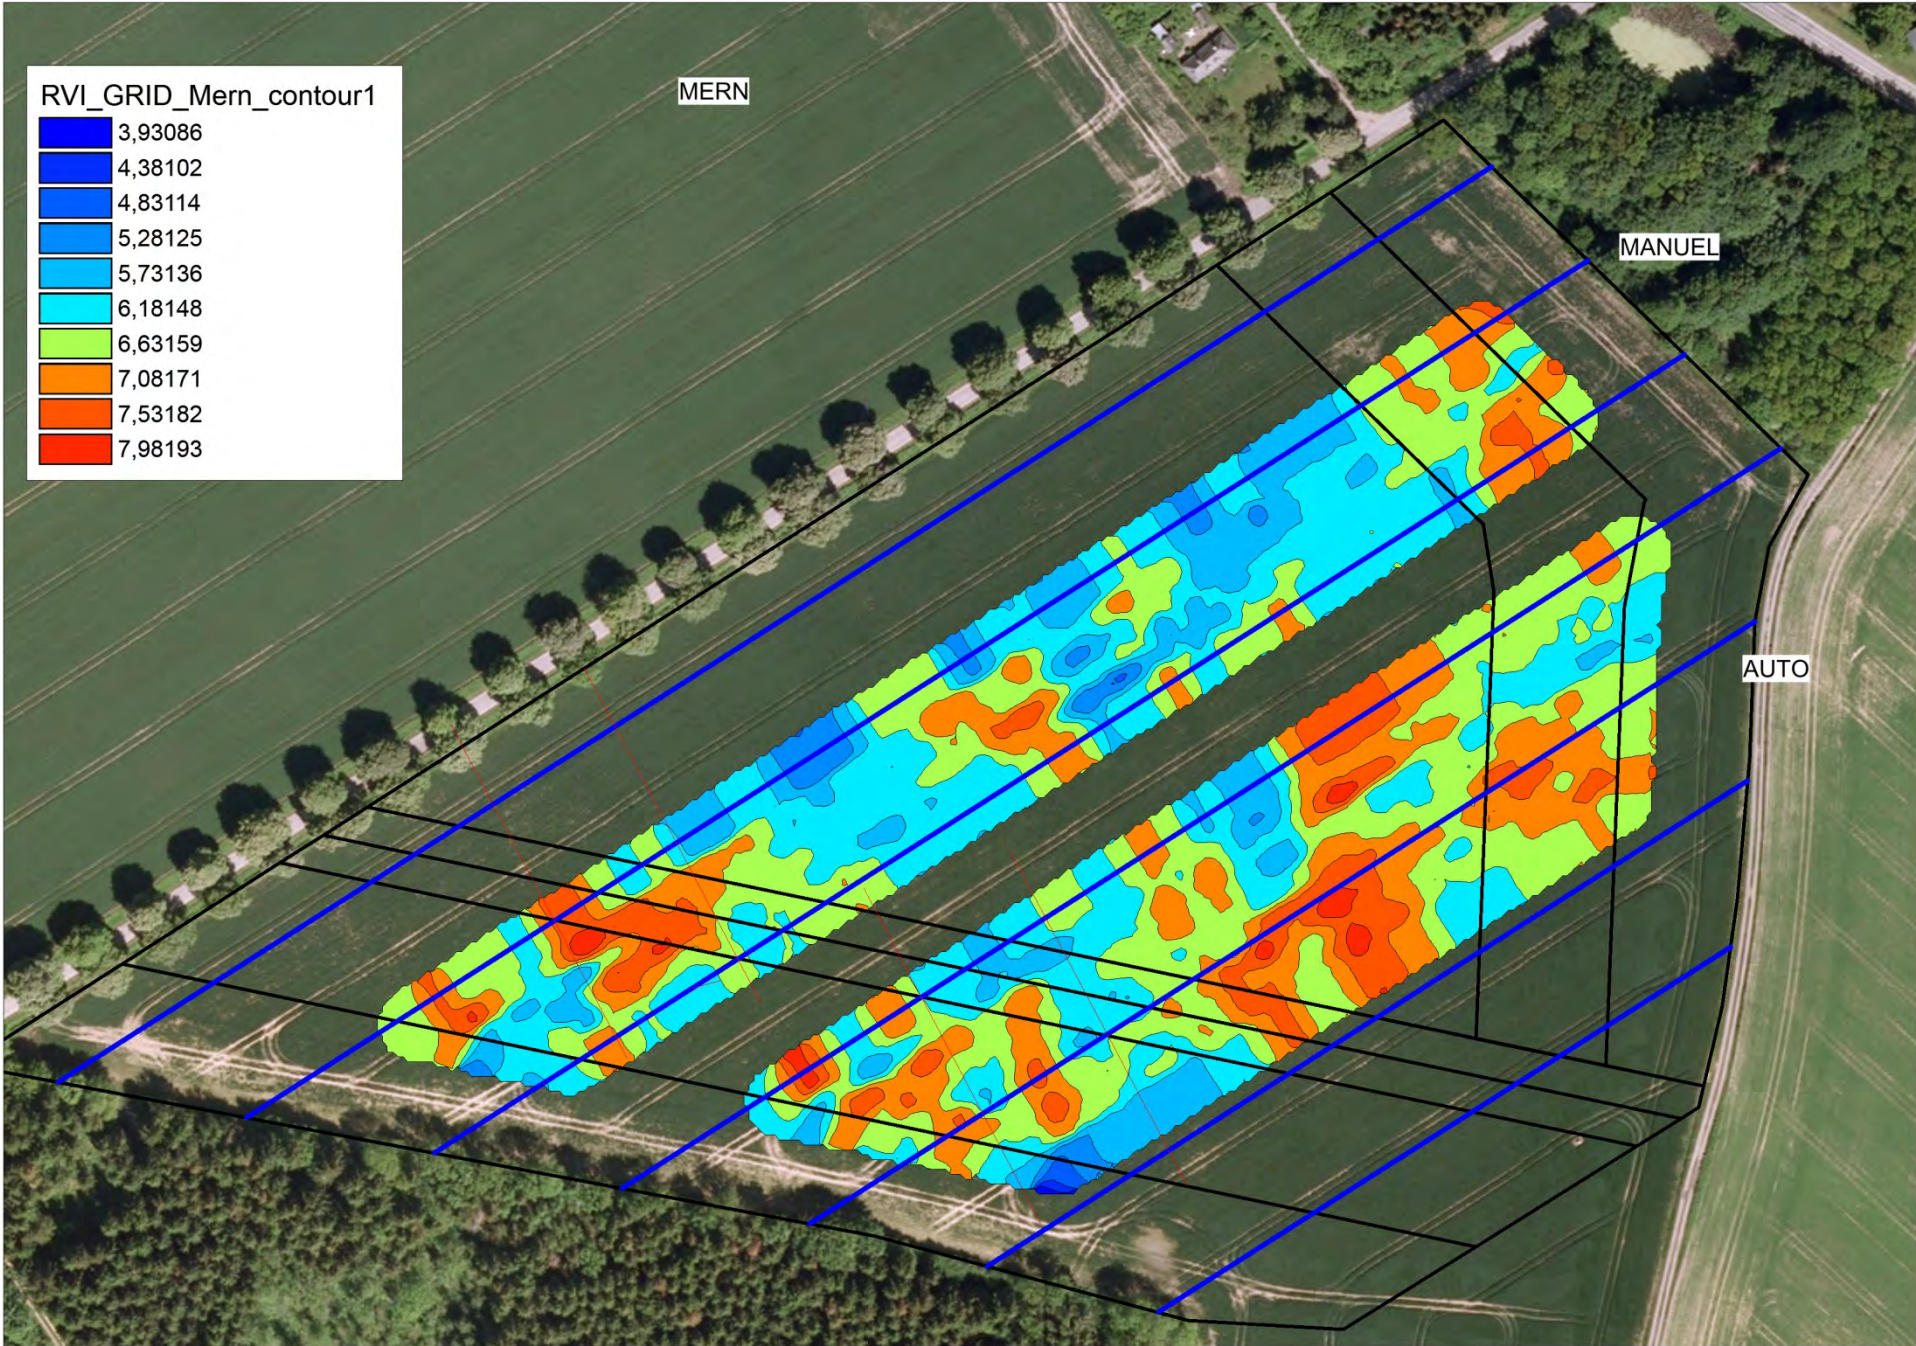

Tor_RVI_21_5_2013 af Kg_NOpt		
174 til 566	(4092)	
142 til 174	(1183)	
-214 til 142	(14017)	

Tor_spor_21_5_2013 af Sporbeh		
Auto	(1882)	
ikke med	(1431)	
Manuelt	(1170)	

- RVI måling
- ▲ Kørespor

Kunstig forager
24 meter

Mer_RVI_24_5_2013 af RVI

- 8 til 11 (1354)
- 7 til 8 (9329)
- 6 til 7 (14525)
- 4 til 6 (3632)
- 2 til 4 (300)

Haj_RVI_21_5_2013 af RVI

- 8 til 10 (376)
- 6 til 8 (6777)
- 4 til 6 (1974)
- 2 til 4 (102)