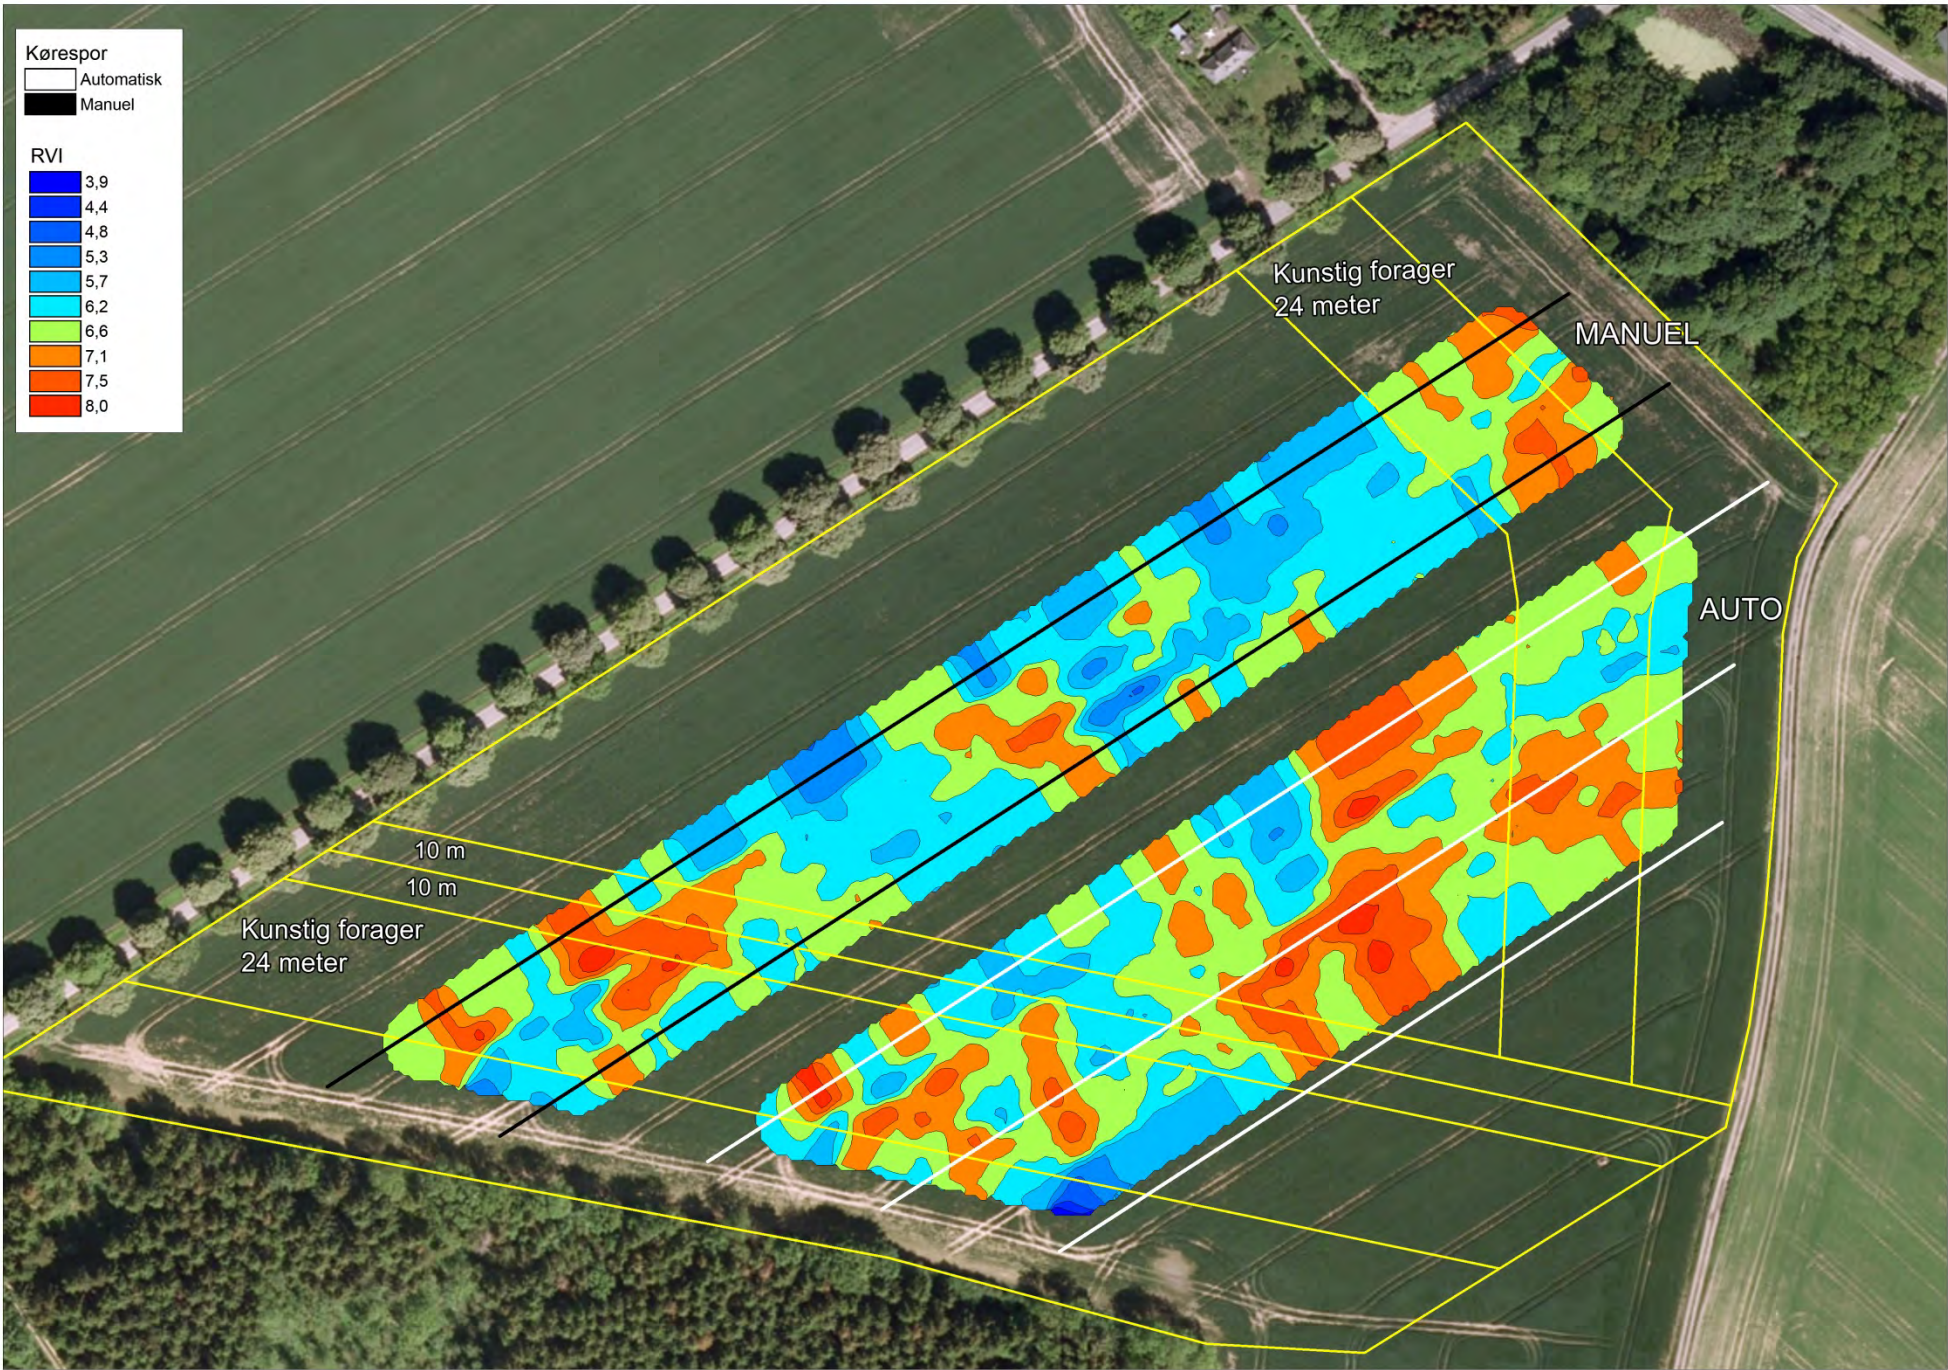

Tor_RVI_21_5_2013 af Kg_NOpt		
174 til 566	(4092)	
142 til 174	(1183)	
-214 til 142	(14017)	

Tor_spor_21_5_2013 af Sporbeh		
Auto	(1882)	
ikke med	(1431)	
Manuelt	(1170)	

- RVI måling
- ▲ Kørespor

Kunstig forager
24 meter

Mer_RVI_24_5_2013 af RVI

- 8 til 11 (1354)
- 7 til 8 (9329)
- 6 til 7 (14525)
- 4 til 6 (3632)
- 2 til 4 (300)

Haj_RVI_21_5_2013 af RVI

- 8 til 10 (376)
- 6 til 8 (6777)
- 4 til 6 (1974)
- 2 til 4 (102)