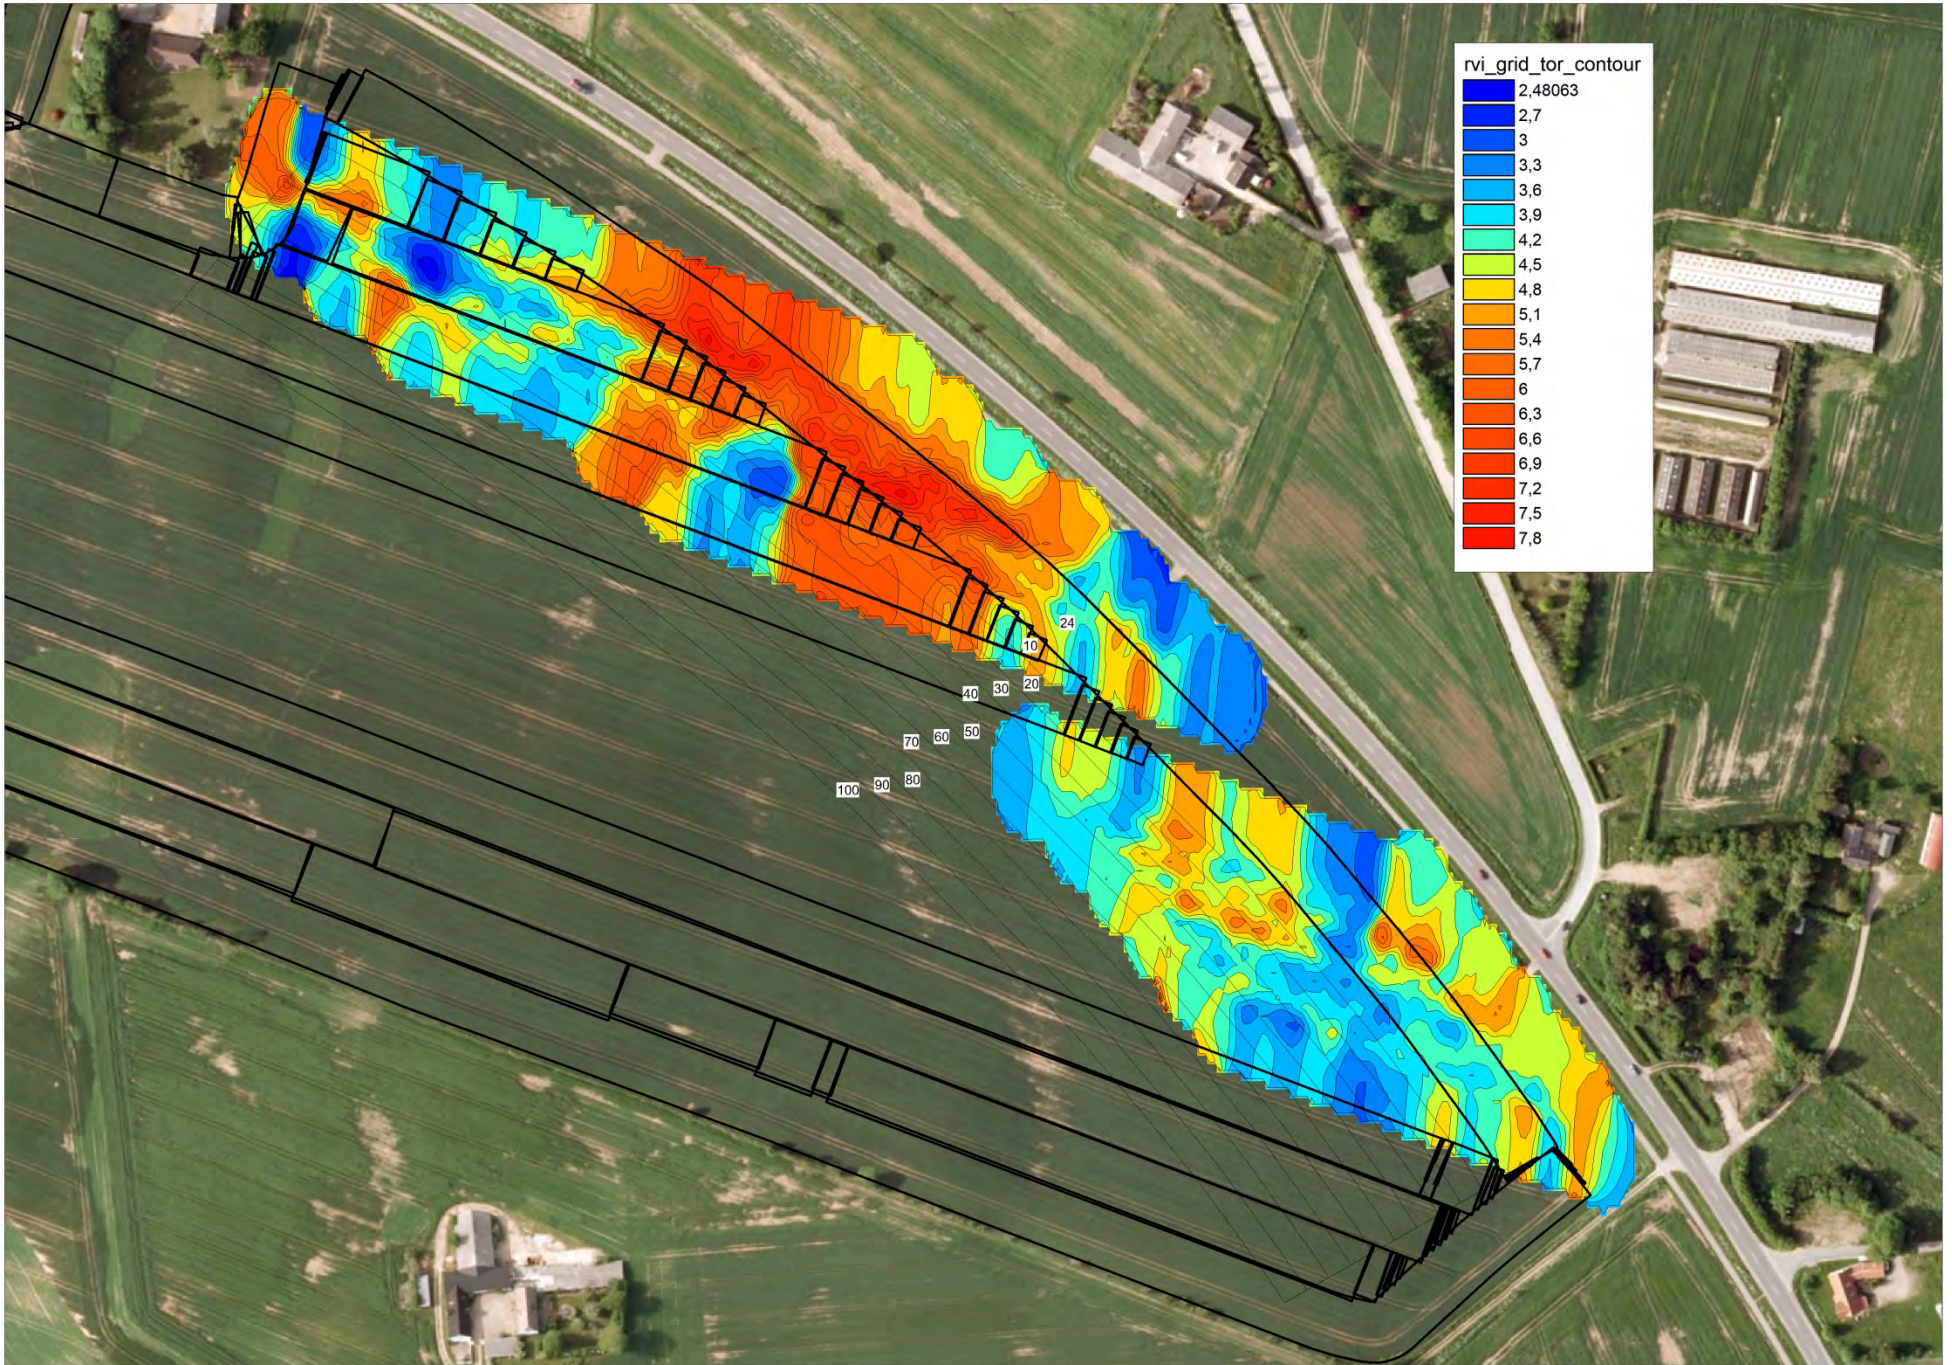

Tor_RVI_21_5_2013 af Kg_NOpt		
174 til 566	(4092)	
142 til 174	(1183)	
-214 til 142	(14017)	

Tor_spor_21_5_2013 af Sporbeh		
Auto	(1882)	
ikke med	(1431)	
Manuelt	(1170)	

- RVI måling
- ▲ Kørespor

Kunstig forager
24 meter