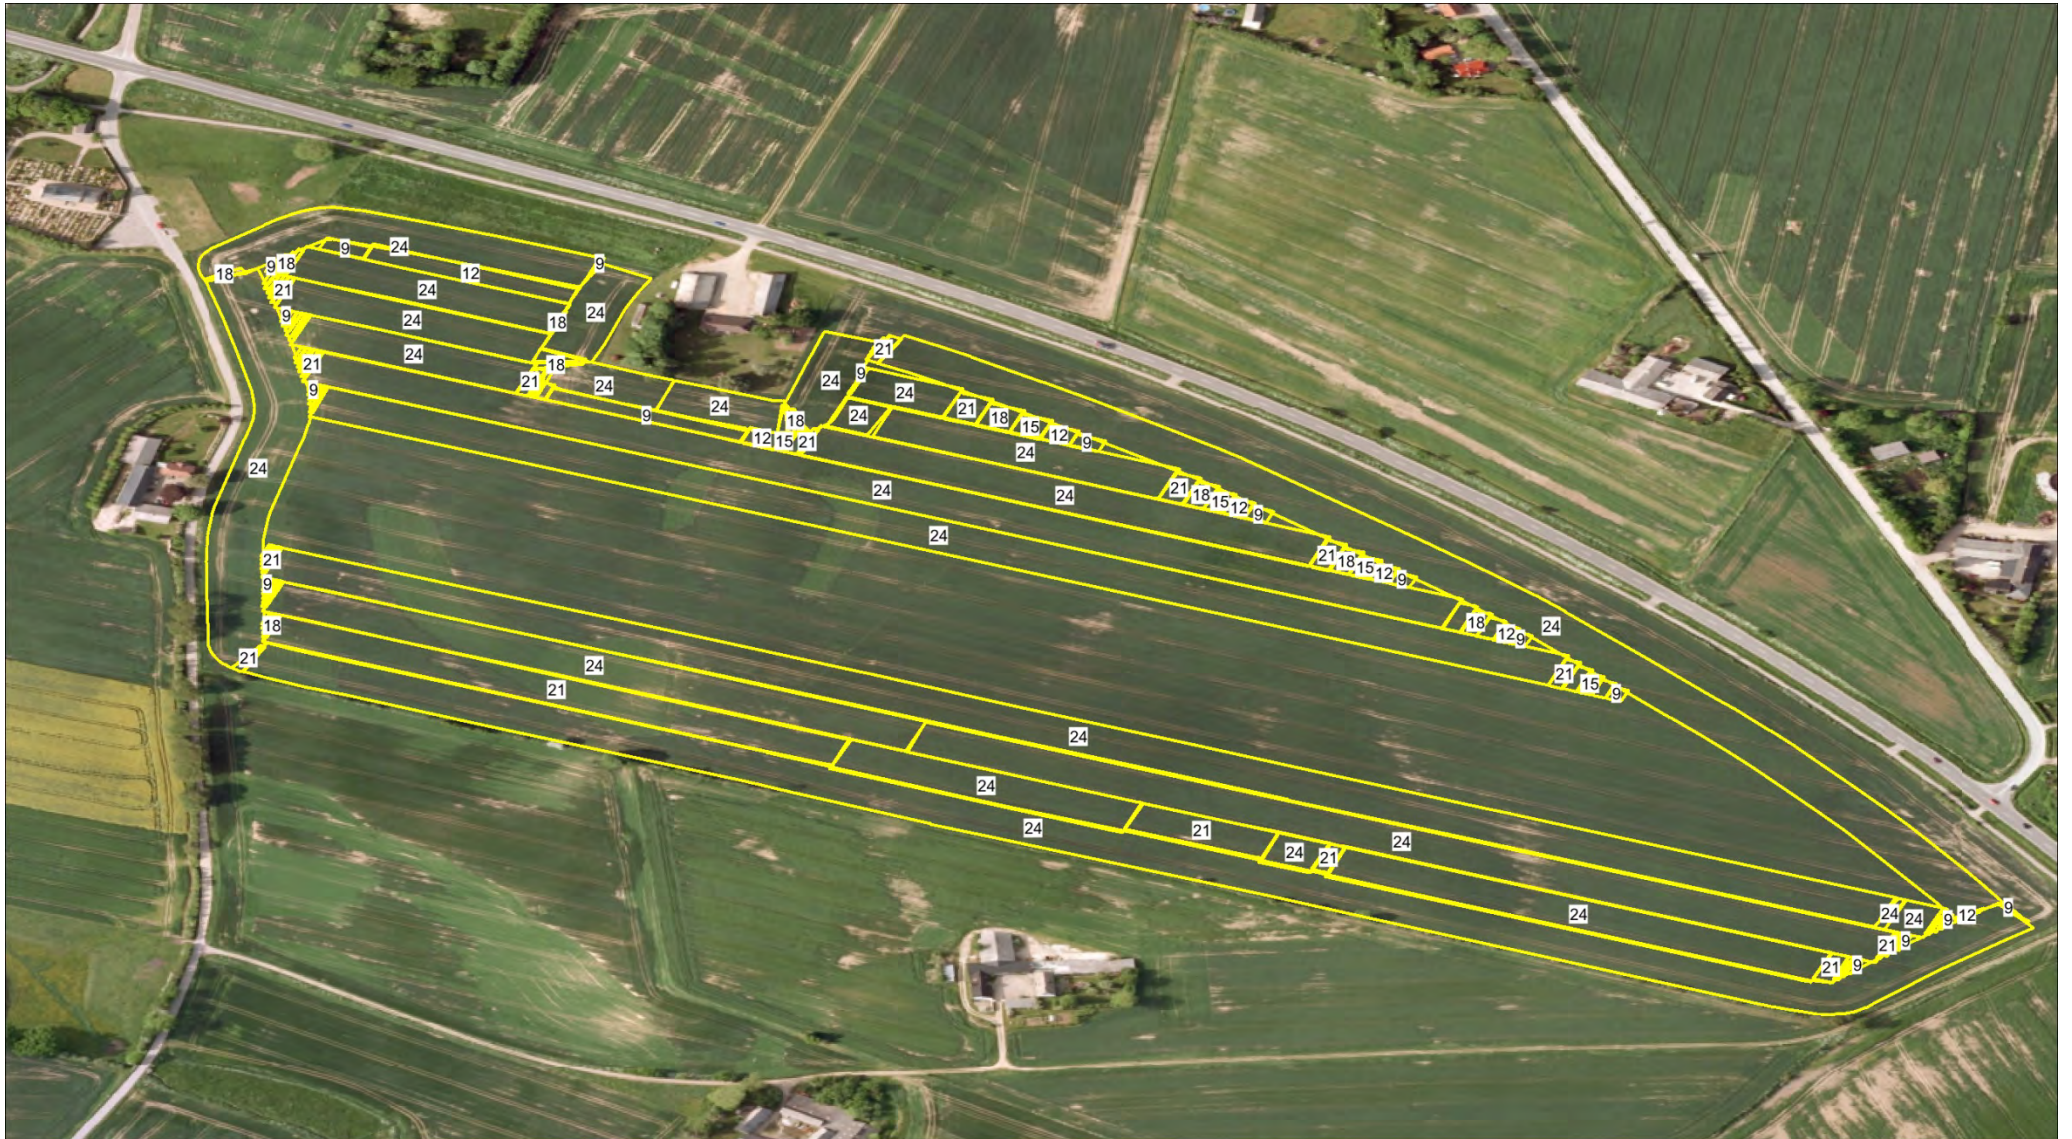

Tor_RVI_21_5_2013 af Kg_NOpt		
174 til 566	(4092)	
142 til 174	(1183)	
-214 til 142	(14017)	

Tor_spor_21_5_2013 af Sporbeh		
Auto	(1882)	
ikke med	(1431)	
Manuelt	(1170)	

- RVI måling
- ▲ Kørespor

Kunstig forager
24 meter

Mer_RVI_24_5_2013 af RVI

- 8 til 11 (1354)
- 7 til 8 (9329)
- 6 til 7 (14525)
- 4 til 6 (3632)
- 2 til 4 (300)

Haj_RVI_21_5_2013 af RVI

- 8 til 10 (376)
- 6 til 8 (6777)
- 4 til 6 (1974)
- 2 til 4 (102)