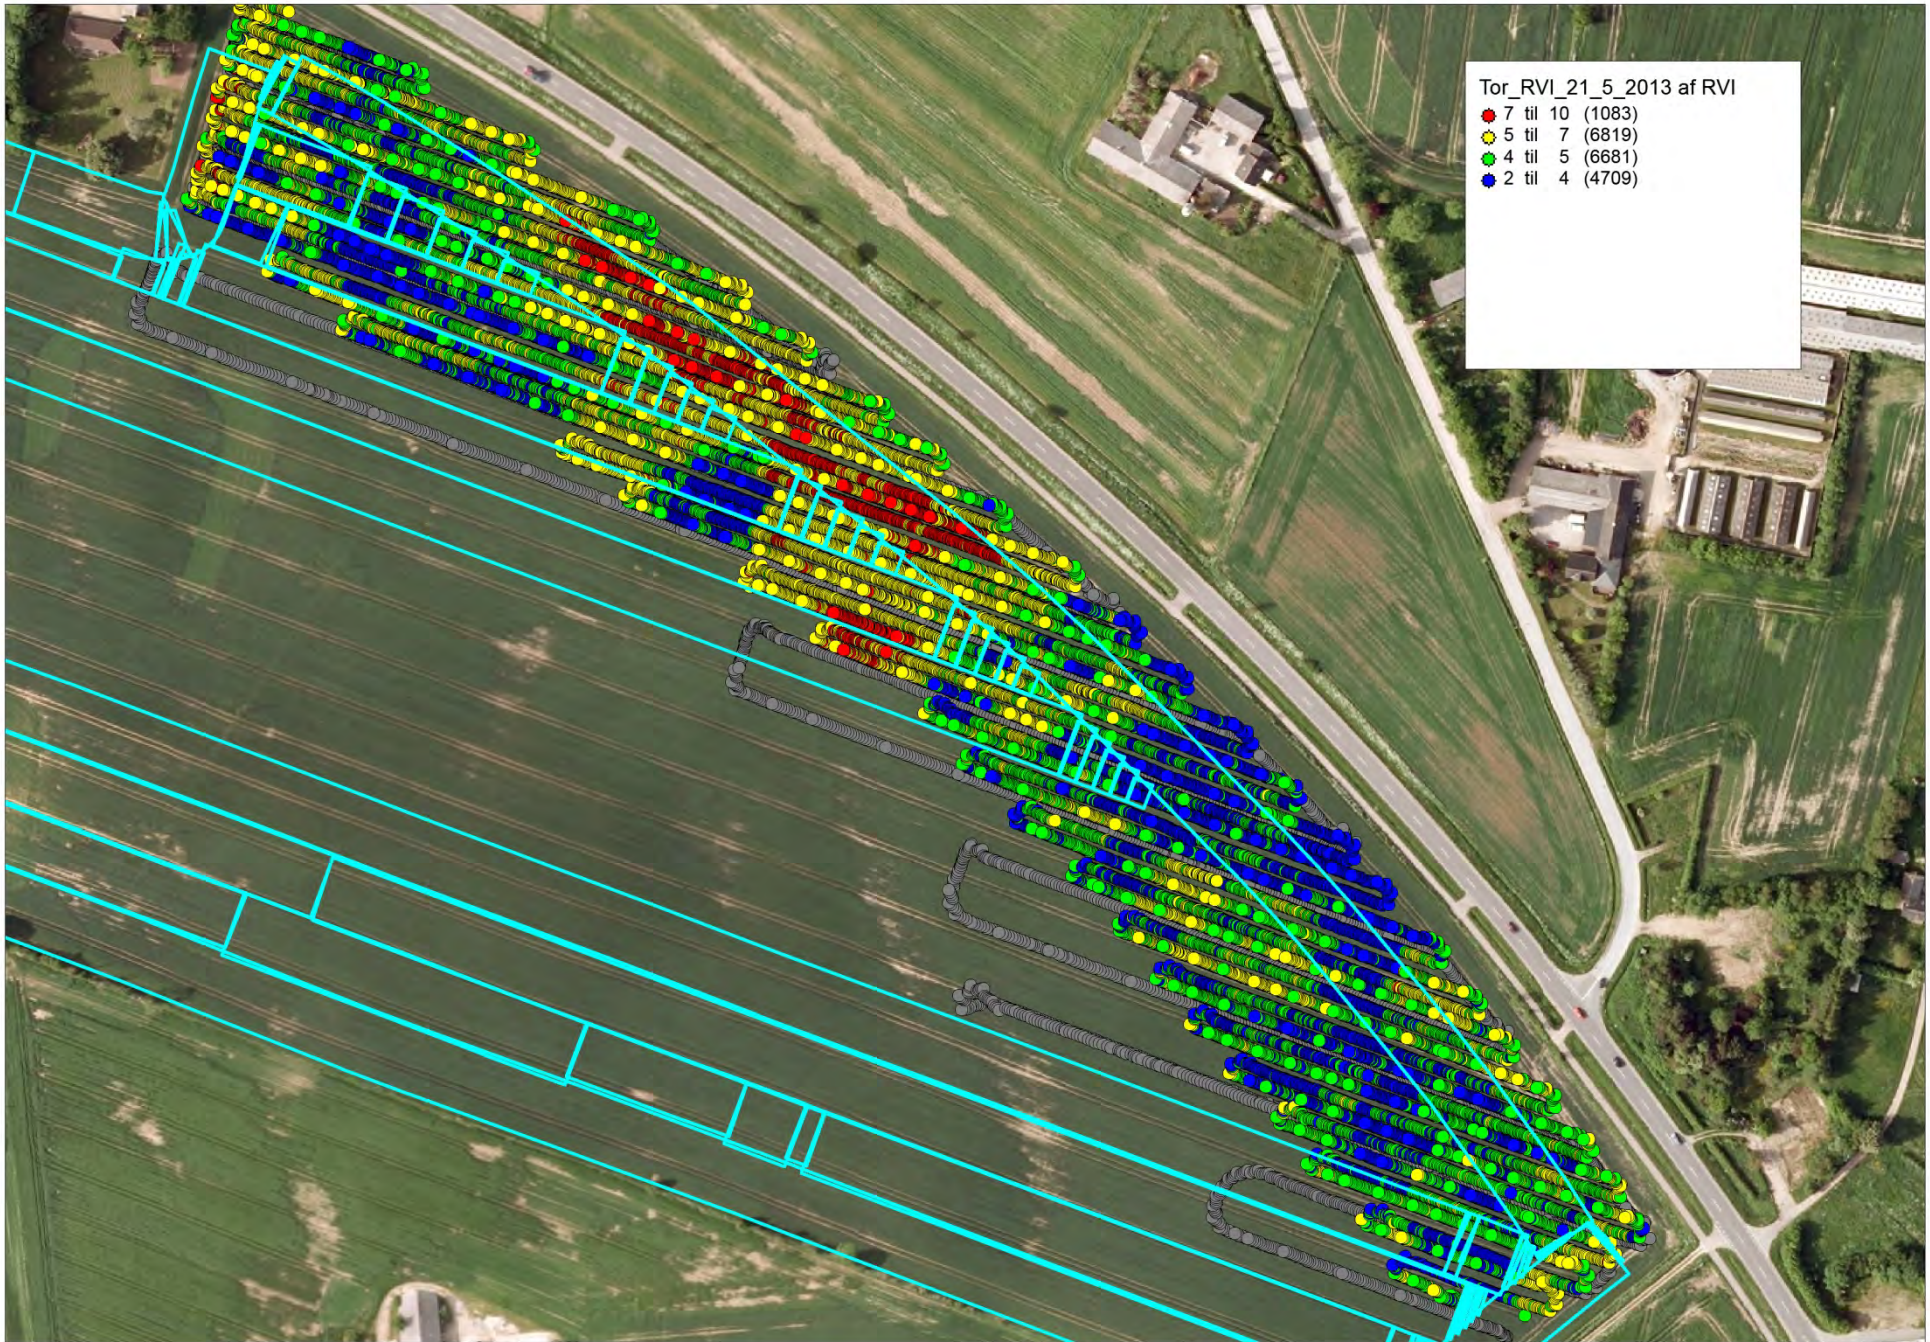

Tor_RVI_21_5_2013 af Kg_NOpt		
174 til 566	(4092)	
142 til 174	(1183)	
-214 til 142	(14017)	

Tor_spor_21_5_2013 af Sporbeh		
Auto	(1882)	
ikke med	(1431)	
Manuelt	(1170)	

- RVI måling
- ▲ Kørespor

Kunstig forager
24 meter

Mer_RVI_24_5_2013 af RVI

- 8 til 11 (1354)
- 7 til 8 (9329)
- 6 til 7 (14525)
- 4 til 6 (3632)
- 2 til 4 (300)

Haj_RVI_21_5_2013 af RVI

- 8 til 10 (376)
- 6 til 8 (6777)
- 4 til 6 (1974)
- 2 til 4 (102)