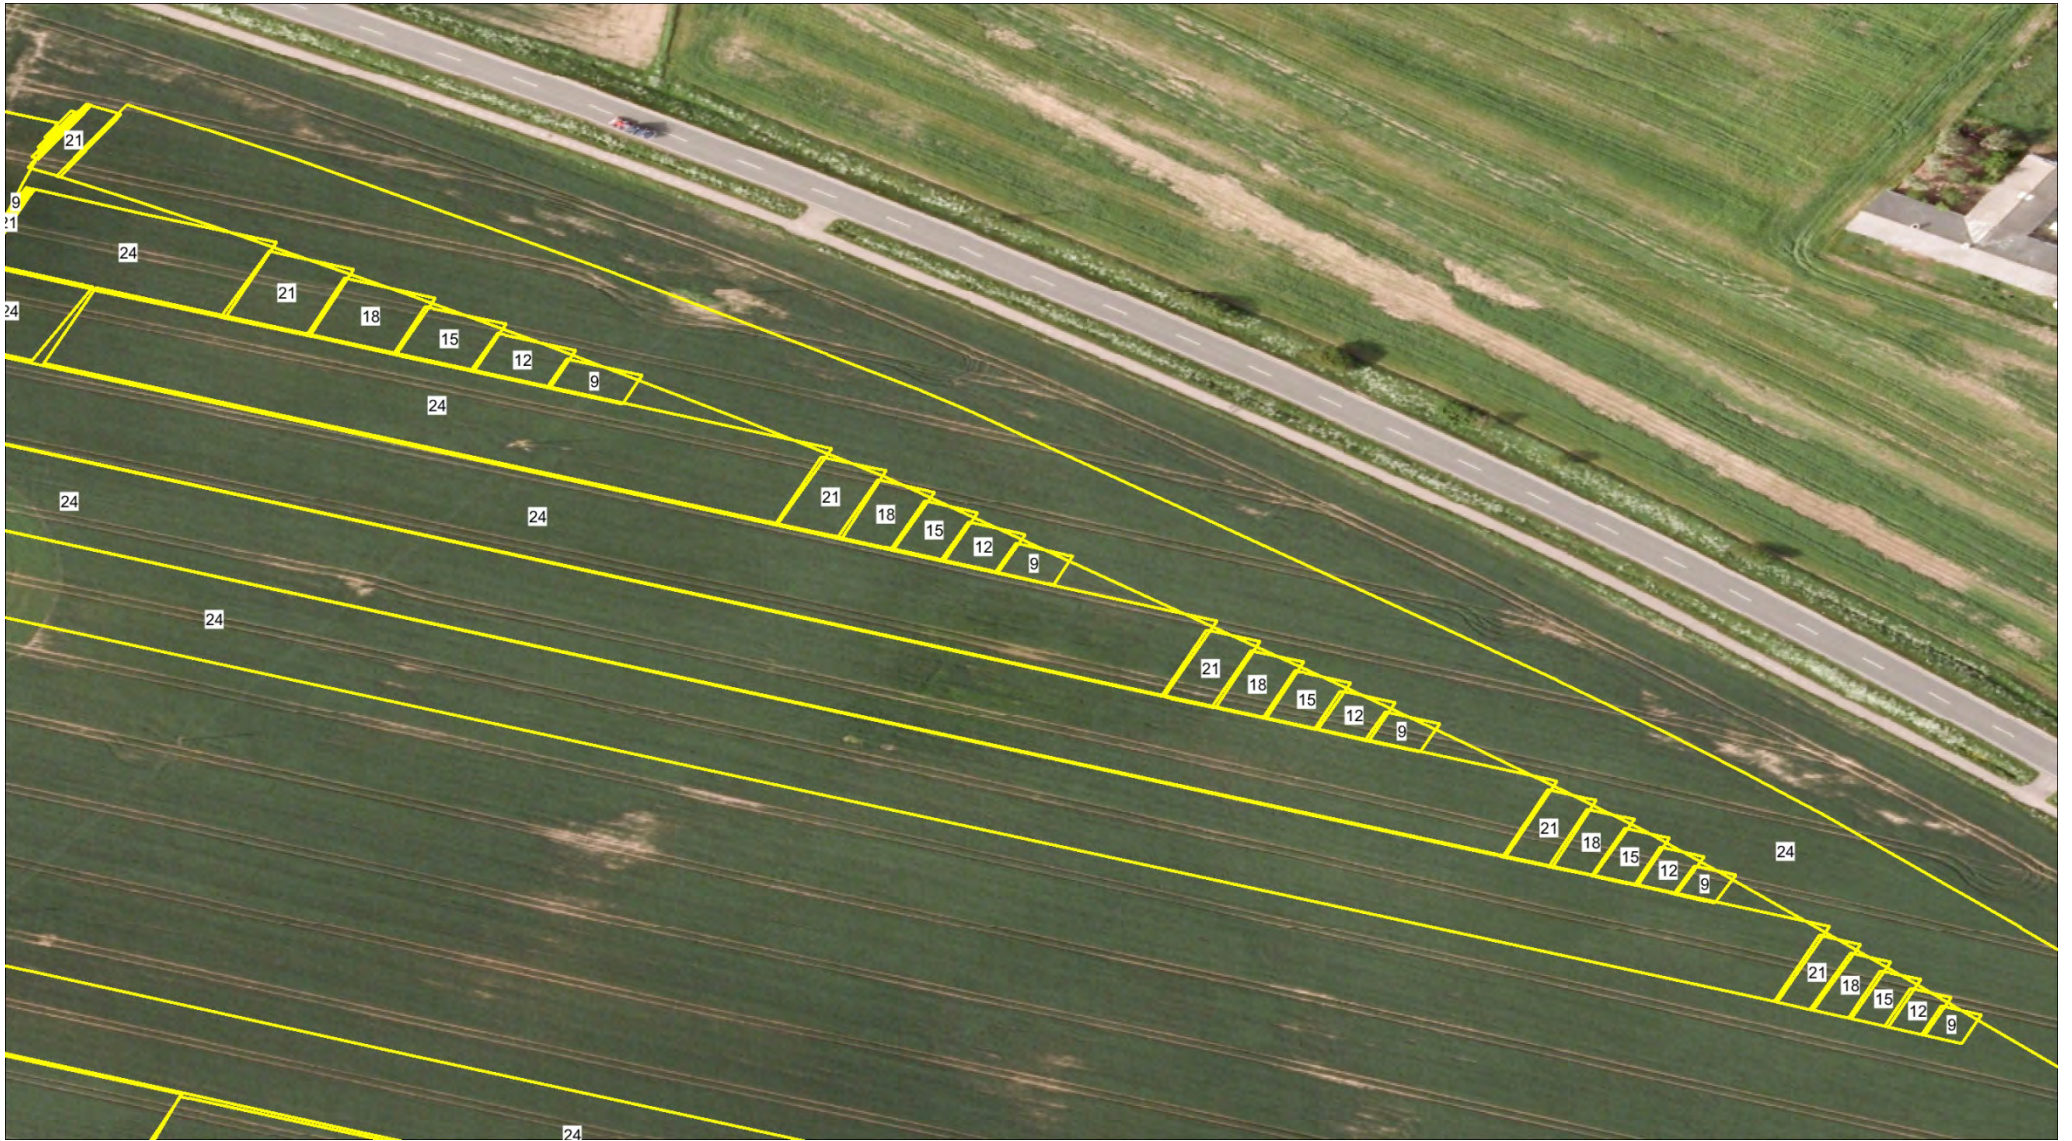

Tor_RVI_21_5_2013 af Kg_NOpt		
174 til 566	(4092)	
142 til 174	(1183)	
-214 til 142	(14017)	

Tor_spor_21_5_2013 af Sporbeh		
Auto	(1882)	
ikke med	(1431)	
Manuelt	(1170)	

- RVI måling
- ▲ Kørespor

Kunstig forager
24 meter

Mer_RVI_24_5_2013 af RVI

- 8 til 11 (1354)
- 7 til 8 (9329)
- 6 til 7 (14525)
- 4 til 6 (3632)
- 2 til 4 (300)

Haj_RVI_21_5_2013 af RVI

- 8 til 10 (376)
- 6 til 8 (6777)
- 4 til 6 (1974)
- 2 til 4 (102)