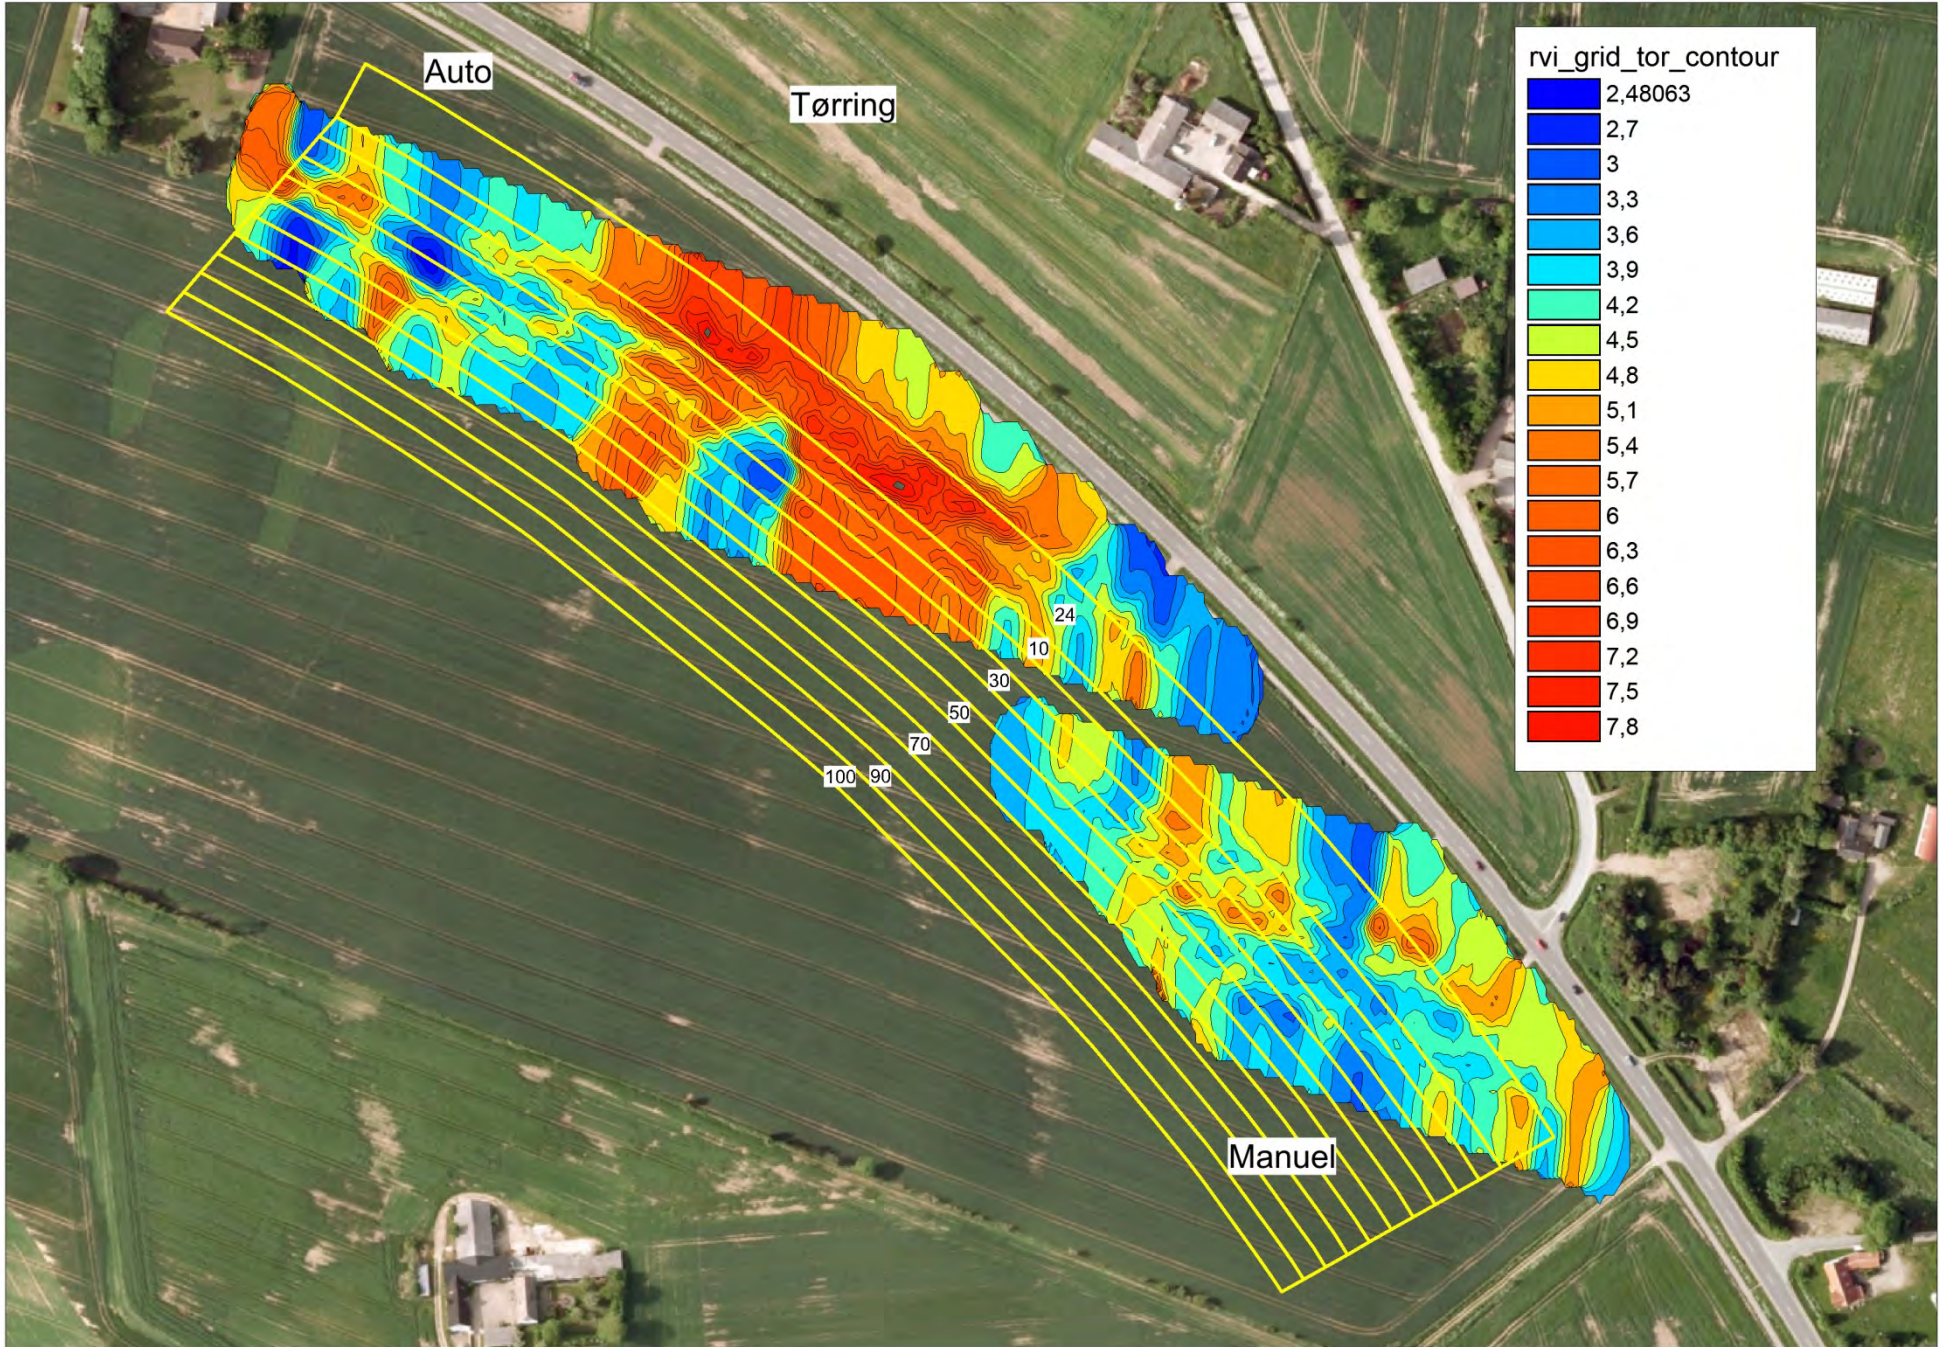

Tor_RVI_21_5_2013 af Kg_NOpt		
174 til 566	(4092)	
142 til 174	(1183)	
-214 til 142	(14017)	

Tor_spor_21_5_2013 af Sporbeh		
Auto	(1882)	
ikke med	(1431)	
Manuelt	(1170)	

- RVI måling
- ▲ Kørespor

Kunstig forager
24 meter