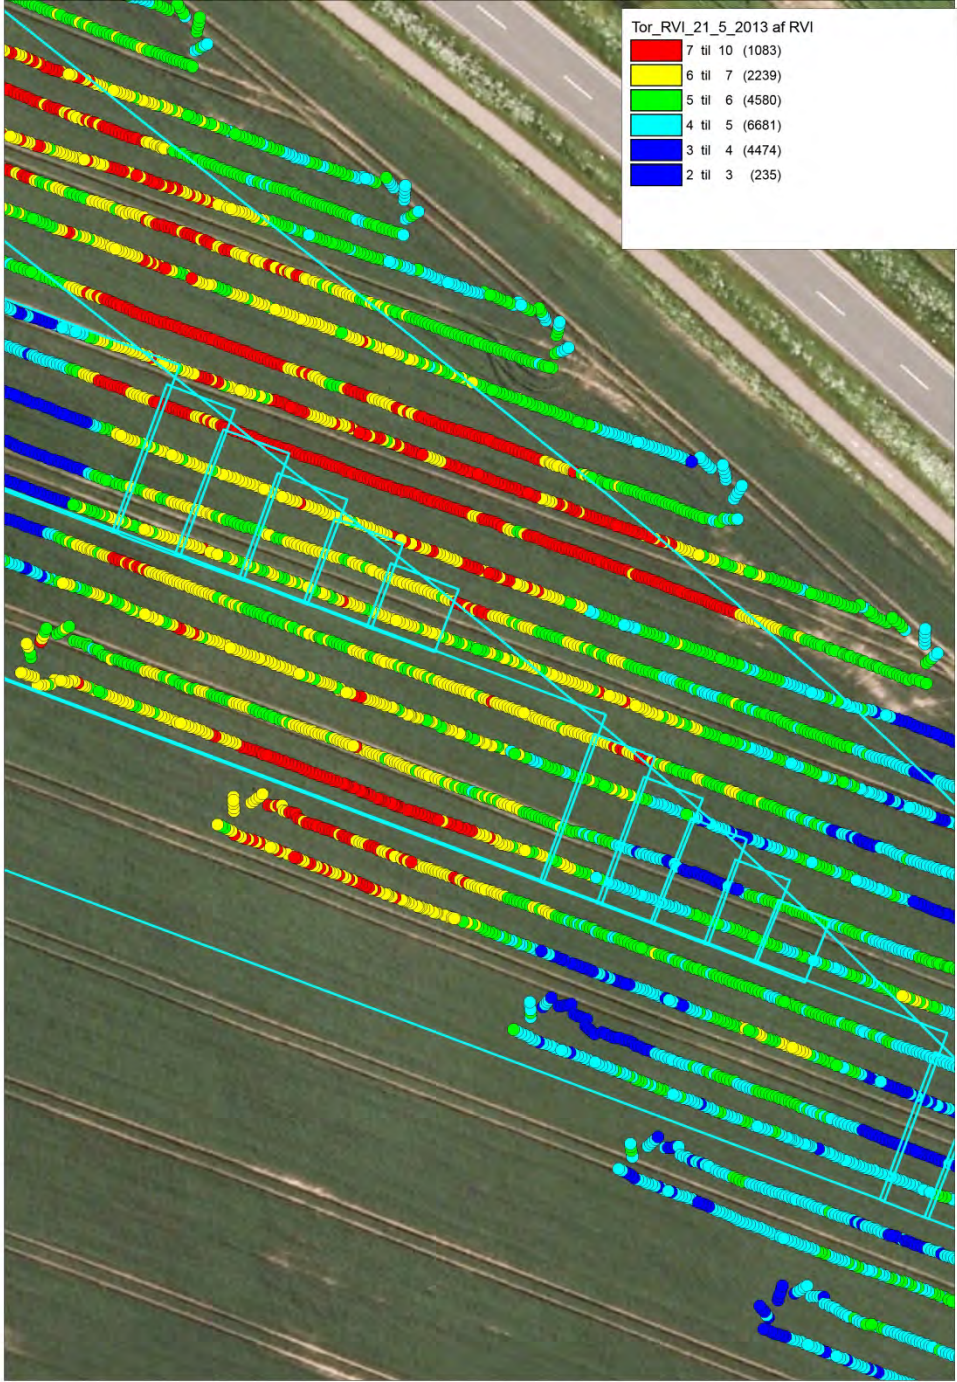

Tor_RVI_21_5_2013 af Kg_NOpt		
174 til 566	(4092)	
142 til 174	(1183)	
-214 til 142	(14017)	

Tor_spor_21_5_2013 af Sporbeh		
Auto	(1882)	
ikke med	(1431)	
Manuelt	(1170)	

- RVI måling
- ▲ Kørespor

Kunstig forager
24 meter

Mer_RVI_24_5_2013 af RVI

- 8 til 11 (1354)
- 7 til 8 (9329)
- 6 til 7 (14525)
- 4 til 6 (3632)
- 2 til 4 (300)

Haj_RVI_21_5_2013 af RVI

- 8 til 10 (376)
- 6 til 8 (6777)
- 4 til 6 (1974)
- 2 til 4 (102)